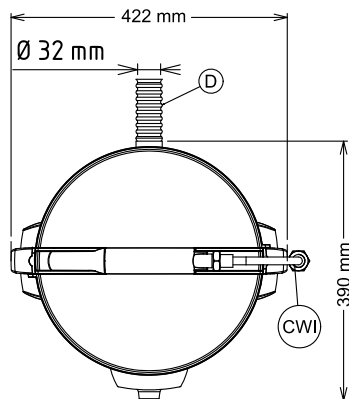

APPROBATION: _____

Avant

Côté

CWI = Raccordement eau froide
 D = Vidange
 EI = Connexion électrique

Dessus

Électrique

Voltage :

601305 (T5MFB)

Largeur extérieure

424 mm

Profondeur extérieure

390 mm

Hauteur extérieure

590 mm

Poids net (kg) :

18.2