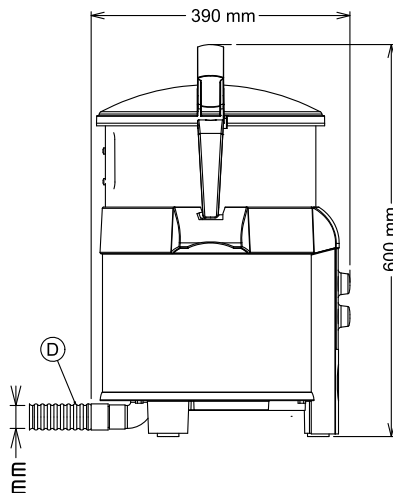

Côté

CWI = Raccordement eau froide
D = Vidange
EI = Connexion électrique