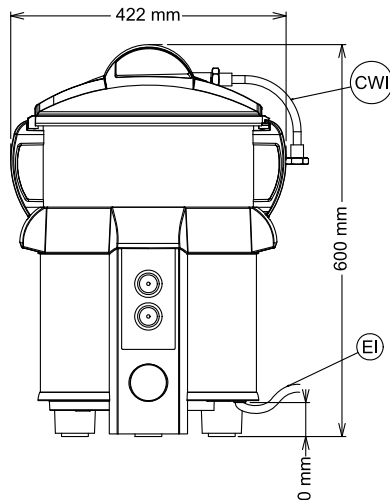

Avant

Côté

CWI = Raccordement eau froide
D = Vidange
EI = Connexion électrique

Dessus

Électrique

Voltage :

601305 (T5MFB)

220-240 V/1N ph/50/60 Hz

Puissance de raccordement 0.25 kW

Capacité

Rendement :

80 kg/heure

Capacité

5 litre

Informations générales

Largeur extérieure

424 mm

Profondeur extérieure

390 mm

Hauteur extérieure

590 mm

Poids net (kg) :

18.2

Epluchage pomme de terre : 0 kg/h